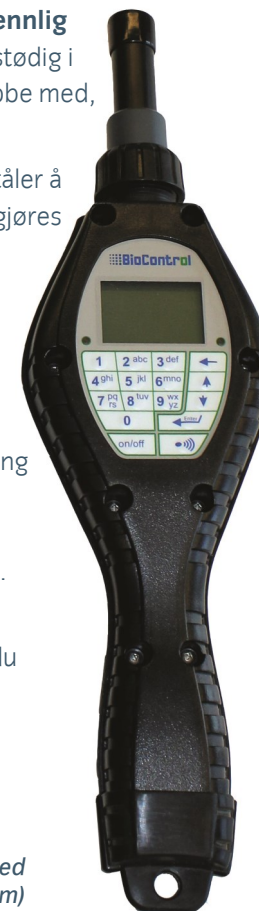

Robust og brukervennlig

HHR 3000 Pro ligger stadig i hånda og er god å jobbe med, også over lengre tid.

Leseren er vanntett, tåler å bli skitten og kan rengjøres med en fuktig klut.

Displayet har store taster og bruker-vennlige funksjoner.

Et tydelig lys- og lyd-signal angir at avlesning er registrert, og registreringa vises samtidig på skjermen.

Den gode batterikapasiteten sikrer at du kan jobbe hele dagen uten å måtte lade batteriene.