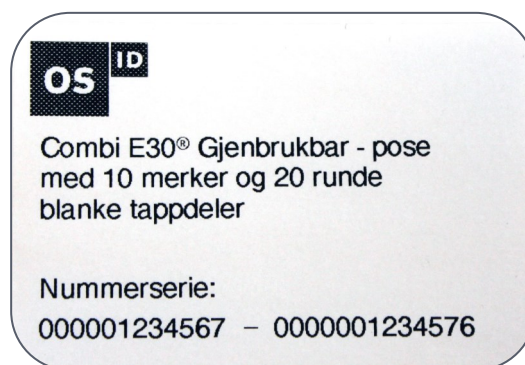

Det gjenbrukbare øremerket **Combi E30 Pluss** i mjølkerobot

Når det gjenbrukbare elektroniske øremerket Combi E30 Pluss benyttes i DeLaval VMS mjølkerobot, skal 15 siffer registreres.

De 15 sifrene består av (i denne rekkefølgen):

- a) 3 siffer produsentkode (tre nuller; 000)
- b) 12 siffer løpenummer

**Produsentkoden (3 siffer) er tre nuller, 000.
Det 12-sifrede løpenummeret er laserpreget på øremerket.**

Merkeposens etikett

12 siffer løpenummer