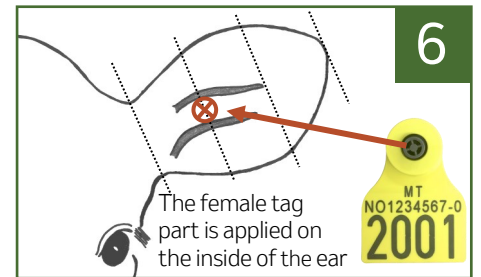

Combi Matic

For storfe

For påsetting av Combi 3000 ikke-elektroniske øremerker og CombiE elektroniske øremerker for storfe.

For cattle

For application of Combi 3000 non-electronic ear tags and CombiE electronic ear tags for cattle.

Påsetting | Application

Slik skifter du nål | Replacement of the pin