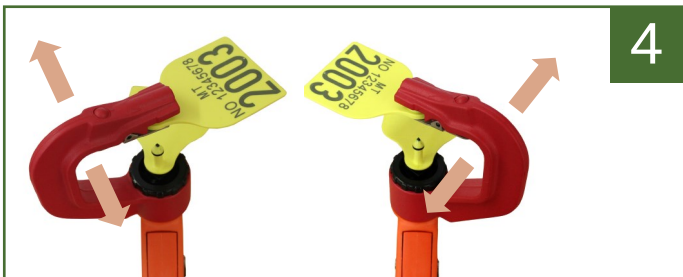

Combi Matic

For storfe

For påsetting av Combi 3000 ikke-elektroniske øremerker og CombiE elektroniske øremerker for storfe.

For cattle

For application of Combi 3000 non-electronic ear tags and CombiE electronic ear tags for cattle.

Påsetting | Application

Slik skifter du nål | Replacement of the pin