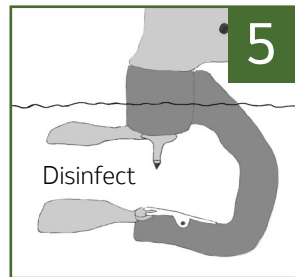

Combi Matic

For storfe

For påsetting av Combi 3000 ikke-elektroniske øremerker og CombiE elektroniske øremerker for storfe.

For cattle

For application of Combi 3000 non-electronic ear tags and CombiE electronic ear tags for cattle.

Påsetting | Application

Slik skifter du nål | Replacement of the pin